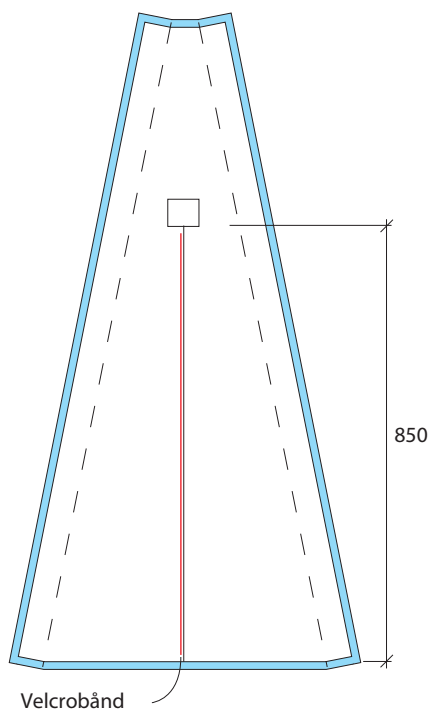

TELT

Målene er angivet ekskl. sømrum
Blå = sømrum 15 mm

Mål 550 mm (ekskl. sømrum)
Mål 568 mm (inkl. sømrum)

Stof: (sider og bund)
140 bredt, 4 m

Rundstok Ø28 længde 150 cm:
6 st

Reb Ø8 mm:
ca. 2 m

Velcrobånd til at åbne og
lukke med