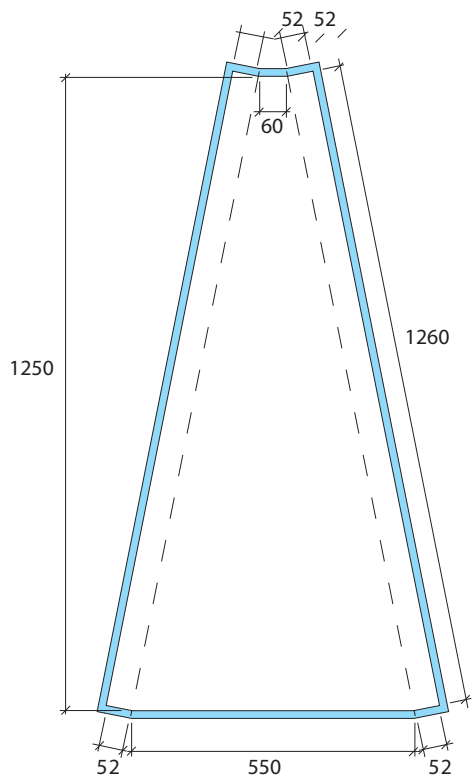

TELT

Målene er angivet ekskl. sømrum
Blå = sømrum 15 mm

Mål 550 mm (ekskl. sømrum)
Mål 568 mm (inkl. sømrum)

Stof: (sider og bund)
140 bredt, 4 m

Rundstok Ø28 længde 150 cm:
6 st

Reb Ø8 mm:
ca. 2 m

Velcrobånd til at åbne og
lukke med