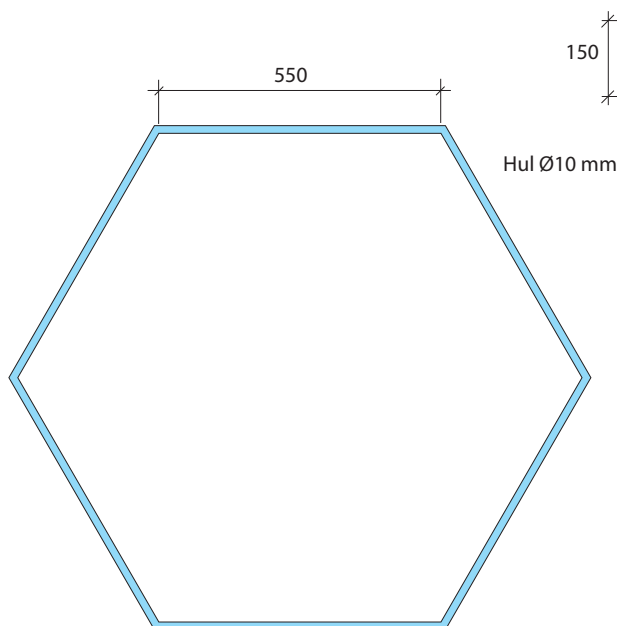

TELT

Målene er angivet ekskl. sømrum
Blå = sømrum 15 mm

Mål 550 mm (ekskl. sømrum)
Mål 568 mm (inkl. sømrum)

Stof: (sider og bund)
140 bredt, 4 m

Rundstok Ø28 længde 150 cm:
6 st

Reb Ø8 mm:
ca. 2 m

Velcrobånd til at åbne og
lukke med